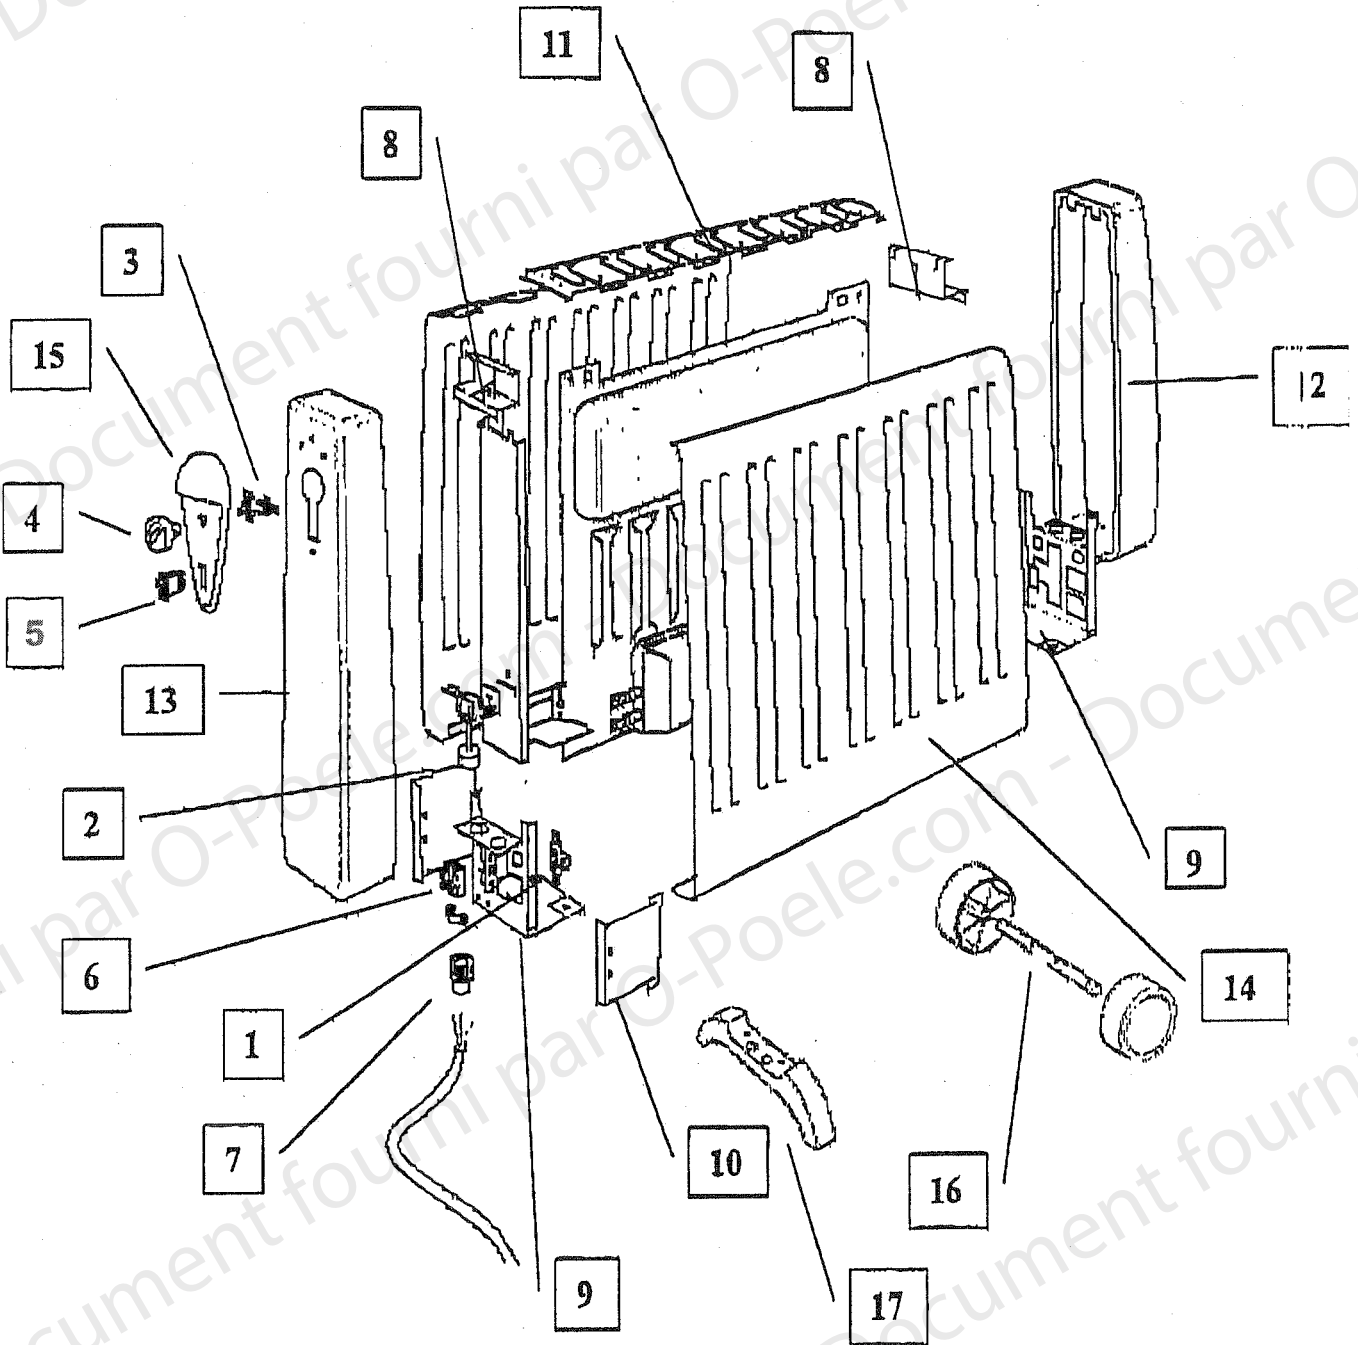

RADIATEURS A BAIN D'HUILE
CARINO 1500 / 2000 / 2500

RADIATEUR A BAIN D'HUILE
CARINO 1500 / 2000 / 2500

POSITION	DESIGNATION / PIECES	CARINO 1500	CARINO 2000	CARINO 2500
1	CLIXON	84010	84010	84010
2	SECURITE ANTIBASCULEMENT	84011	84011	84011
3	THERMOSTAT	84012	84012	84012
4	BOUTON ROUGE	83308	83308	83308
5	INTERRUPTEUR	84013	84013	84013
6	DOMINO	84031	84031	84031
7	SERRE-CABLE	84032	84032	84032
8	SUPPORT SUPERIEUR	84014	84014	84014
9	SUPPORT INFERIEUR	84015	84015	84015
10	SUPPORT LATERAL	84016	84016	84016
11	GRILLE CARINO	84017	84018	84019
12	COQUE ARRIERE	84020	84020	84020
13	COQUE AVANT	84021	84021	84021
14	PANNEAU LATERAL BLANC	84022	84023	84024
15	TABLEAU DE BORD	84025	84025	84025
16	ROULETTE	84026	84026	84026
17	PIED	84027	84027	84027
-	EMBALLAGE CARINO	84028	84033	84034
	CALLAGE POLYSTIRENE	84029	84029	84029